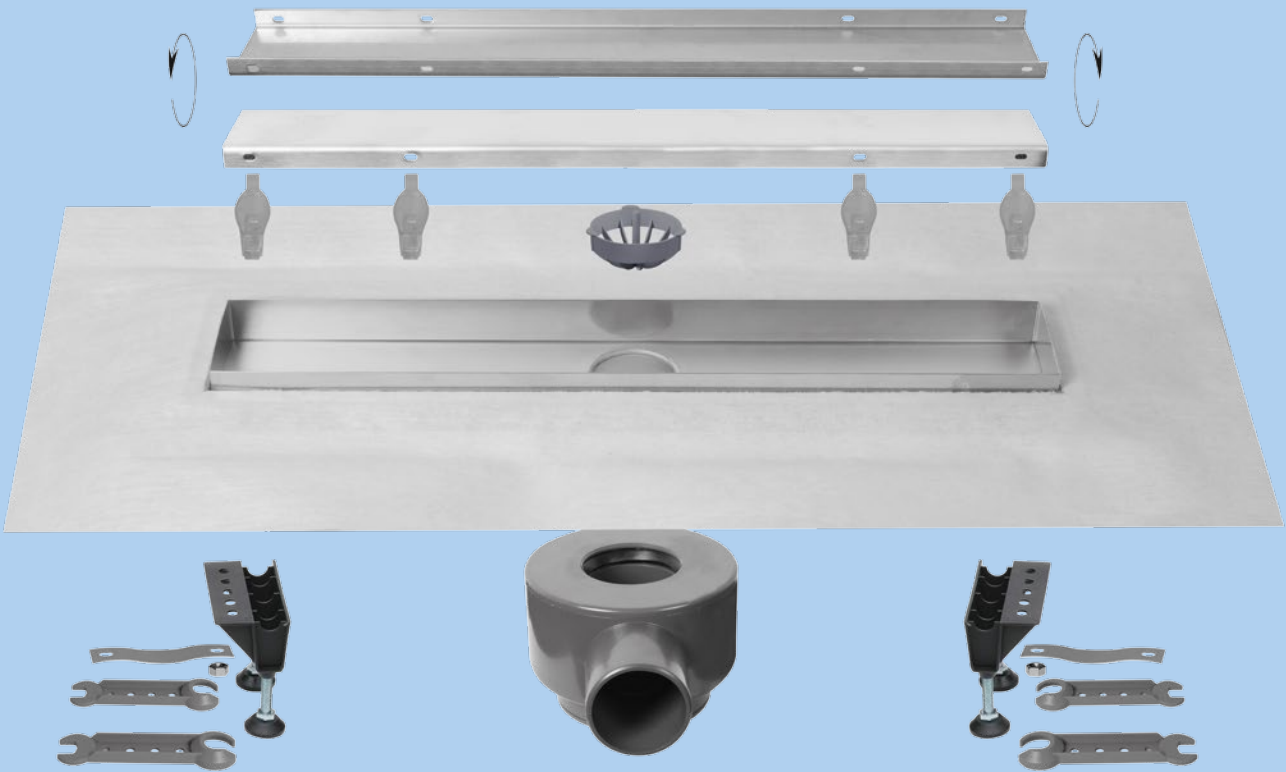

Duschrinnen FUN Toledo

Barrierefreies Duschen

Geben Sie Ihrem Badezimmer eine einzigartige Ausstrahlung. Totale Freiheit, wie und wo Sie duschen möchten. Profiline bedeutet „Duschen mit Stil“ und der Sicherheit durch patentierte Technik und bewiesener Qualität.

Die Profiline Duschrinne ist eine integrierte Lösung für den zeitgemäßen Duschablauf. Durch die innovative Technik genießen Sie Sicherheit und Komfort.

Quality made by **ESS**

Duschrinne FUN TOLEDO
Shower drain FUN TOLEDO

mit Rost Zero oder befliesbar, ws 50 mm

Artikelnummer	Länge
027018 100101	500 mm
027018 100102	600 mm
027018 100103	700 mm
027018 100104	800 mm
027018 100105	900 mm
027018 100106	1000 mm
027018 100107	1100 mm
027018 100108	1200 mm

Siphongehäuse FUN TOLEDO M2
Trap body vertical FUN TOLEDO M2

Abgang nach unten, Sperrwasserhöhe 50 mm

Artikelnummer

027018 100201

Siphon FUN TOLEDO M2
Flat siphon FUN TOLEDO M2

flach, Sperrwasserhöhe 28 mm