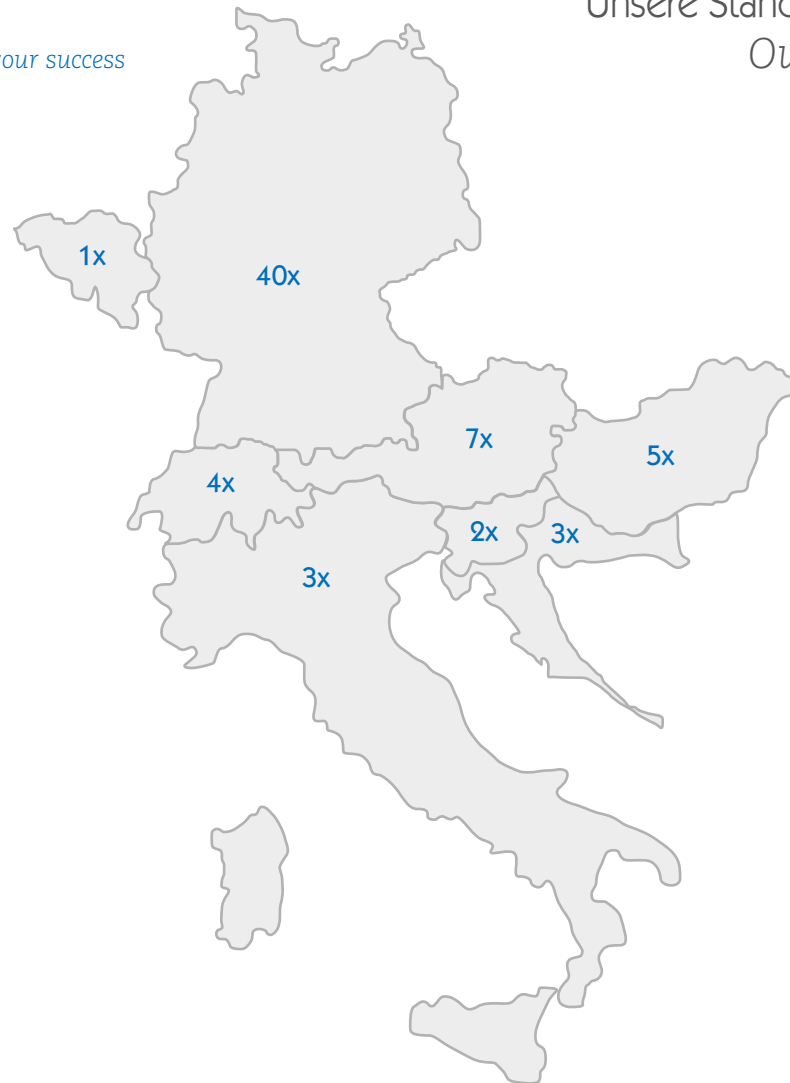

Artikelnummer

027018 100301

Brandschutzset FUN TOLEDO
Fire protection set FUN TOLEDO

Artikelnummer

027018 100401

Interessengemeinschaft Haustechnik

Starke Partner für Ihren Erfolg
Strong partners for your success

www.igh-eg.eu

Unsere Standorte
Our locations

Das komplette Profiline-Sortiment erhalten Sie exklusiv bei den Großhandelspartnern der IGH in Deutschland, Österreich, Schweiz, Belgien, Slowenien, Italien, Ungarn und Kroatien.

The complete Profiline product range is available exclusively from the partners of IGH in Germany, Austria, Switzerland, Belgium, Slovenia, Italy, Hungary and Croatia.