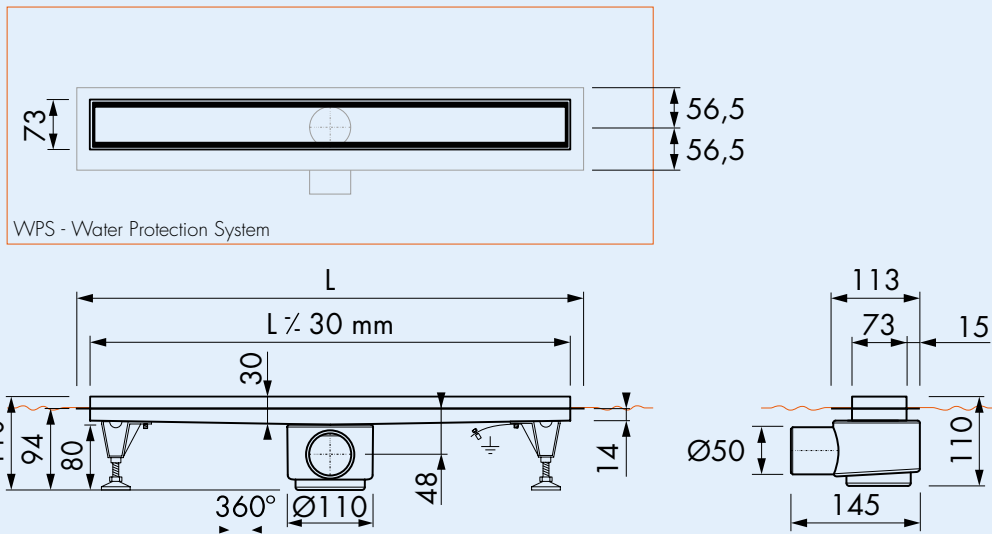

Die Profiline Duschrinne ist eine integrierte Lösung für den zeitgemäßen Duschablauf. Durch die innovative Technik genießen Sie Sicherheit und Komfort.

Quality made by **ESS**

Duschrinne FUN TOLEDO
Shower drain FUN TOLEDO

mit Rost Zero oder befliesbar, ws 50 mm

Artikelnummer	Länge
027018 100101	500 mm
027018 100102	600 mm
027018 100103	700 mm
027018 100104	800 mm
027018 100105	900 mm
027018 100106	1000 mm
027018 100107	1100 mm
027018 100108	1200 mm

Siphongehäuse FUN TOLEDO M2
Trap body vertical FUN TOLEDO M2

Abgang nach unten, Sperrwasserhöhe 50 mm

Artikelnummer

027018 100201

Siphon FUN TOLEDO M2
Flat siphon FUN TOLEDO M2

flach, Sperrwasserhöhe 28 mm