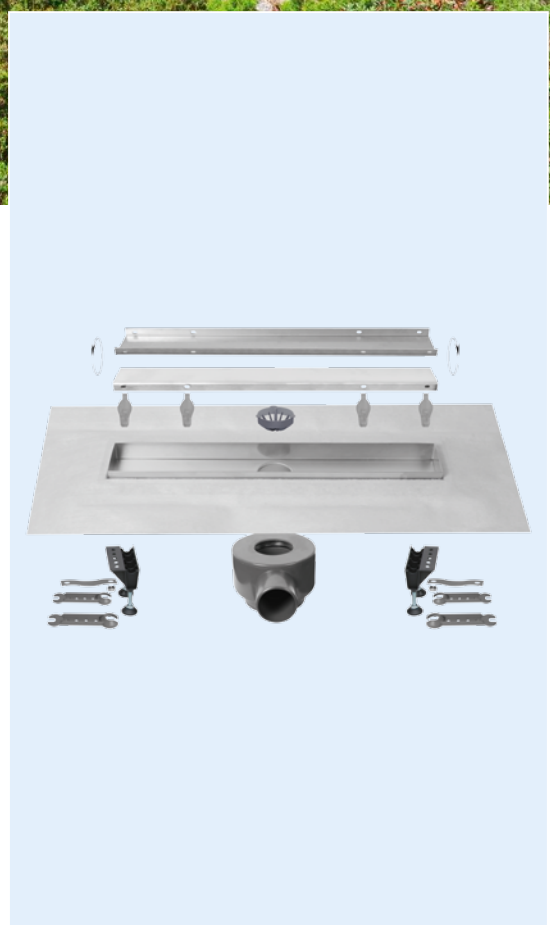

Duschrinnen FUN Toledo

Barrierefreies Duschen

Geben Sie Ihrem Badezimmer eine einzigartige Ausstrahlung. Totale Freiheit, wie und wo Sie duschen möchten. Profiline bedeutet „Duschen mit Stil“ und der Sicherheit durch patentierte Technik und bewiesener Qualität.

Die Profiline Duschrinne ist eine integrierte Lösung für den zeitgemäßen Duschablauf. Durch die innovative Technik genießen Sie Sicherheit und Komfort.

Quality made by **ESS**

Duschrinne FUN TOLEDO
Shower drain FUN TOLEDO

mit Rost Zero oder befliesbar, ws 50 mm

Artikelnummer	Länge
027018 100101	500 mm
027018 100102	600 mm
027018 100103	700 mm
027018 100104	800 mm
027018 100105	900 mm
027018 100106	1000 mm
027018 100107	1100 mm
027018 100108	1200 mm

Siphongehäuse FUN TOLEDO M2
Trap body vertical FUN TOLEDO M2

Abgang nach unten, Sperrwasserhöhe 50 mm

Artikelnummer

027018 100201

Siphon FUN TOLEDO M2
Flat siphon FUN TOLEDO M2

flach, Sperrwasserhöhe 28 mm