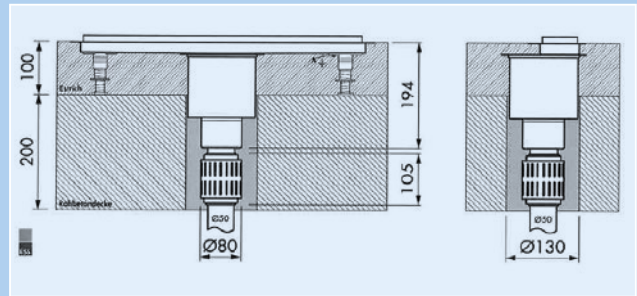

mit Rost Zero oder befliesbar, ws 50 mm

Artikelnummer	Länge
027018 100101	500 mm
027018 100102	600 mm
027018 100103	700 mm
027018 100104	800 mm
027018 100105	900 mm
027018 100106	1000 mm
027018 100107	1100 mm
027018 100108	1200 mm

Siphongehäuse FUN TOLEDO M2
Trap body vertical FUN TOLEDO M2

Abgang nach unten, Sperrwasserhöhe 50 mm

Artikelnummer

027018 100201

Siphon FUN TOLEDO M2
Flat siphon FUN TOLEDO M2

flach, Sperrwasserhöhe 28 mm