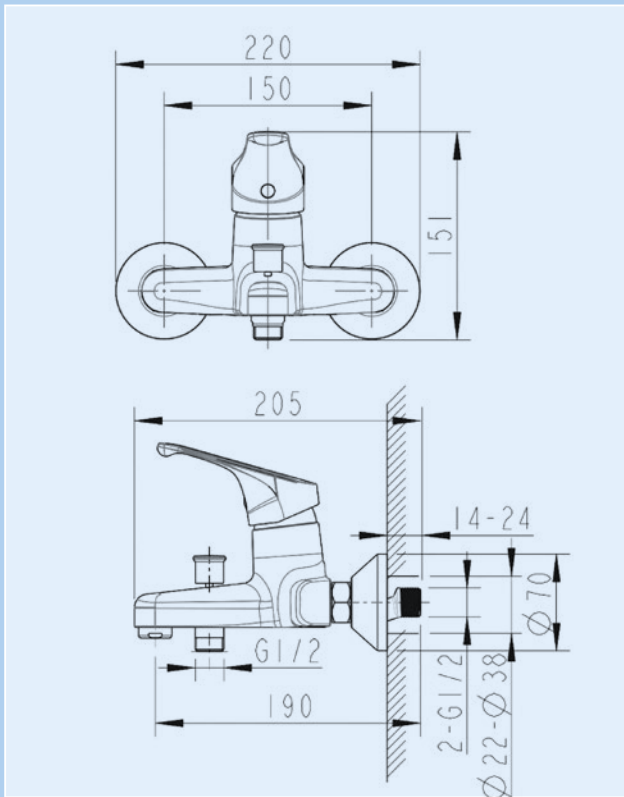

Wannenfüll- u. Brausearmatur LIGHT Rimini 2.0
Bath and Shower Mixer LIGHT Rimini 2.0

1/2" Anschluss für Handbrause, Keramikkartusche, mit Rückflussverhinderer nach DIN EN1717, mit Umsteller, Strahlregler

Artikelnummer	Oberfläche
059027 vc	Chrom