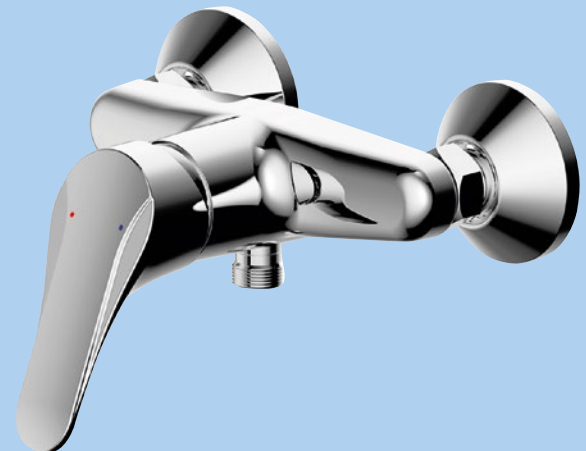

Badarmaturen LIGHT Rimini 2.0

Designkonzept mit rundem Design

Die Light-Serie Rimini bietet anspruchsvolle Qualität zum vernünftigen Preis.
Waschtischarmatur und Wannenfüll- / Brausearmatur mit DVGW Zertifizierung.

Waschtischarmatur LIGHT Rimini 2.0
Washbasin Mixer LIGHT Rimini 2.0

Ablaufgarnitur mit Zugstange, Keramikkartusche, Rub Clean Reinigungsfunktion

Artikelnummer	Oberfläche
059026 vc	Chrom

Bidetarmatur LIGHT Rimini 2.0
Bidet Mixer LIGHT Rimini 2.0

Ablaufgarnitur mit Zugstange, Keramikkartusche, Rub Clean Reinigungsfunktion

Artikelnummer	Oberfläche
059029 vc	Chrom

Wannenfüll- u. Brausearmatur LIGHT Rimini 2.0
Bath and Shower Mixer LIGHT Rimini 2.0

1/2" Anschluss für Handbrause, Keramikkartusche, mit Rückflussverhinderer nach DIN EN1717, mit Umsteller, Strahlregler

Artikelnummer	Oberfläche
059027 vc	Chrom

Brausearmatur LIGHT Rimini 2.0
Shower Mixer LIGHT Rimini 2.0