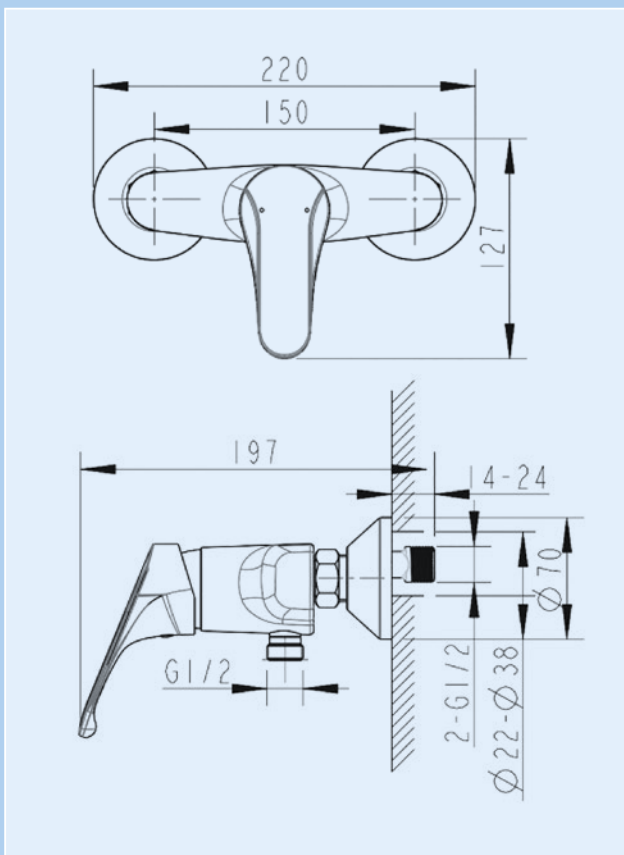

1/2" Anschluss für Handbrause, Keramikkartusche, mit Rückflussverhinderer nach DIN EN1717, mit Umsteller, Strahlregler

Artikelnummer	Oberfläche
059027 vc	Chrom

Brausearmatur LIGHT Rimini 2.0
Shower Mixer LIGHT Rimini 2.0

1/2" Anschluss für Handbrause, Keramikkartusche, mit Rückflussverhinderer nach DIN EN1717

Artikelnummer	Oberfläche
059028 vc	Chrom

Interessengemeinschaft Haustechnik

Starke Partner für Ihren Erfolg
Strong partners for your success