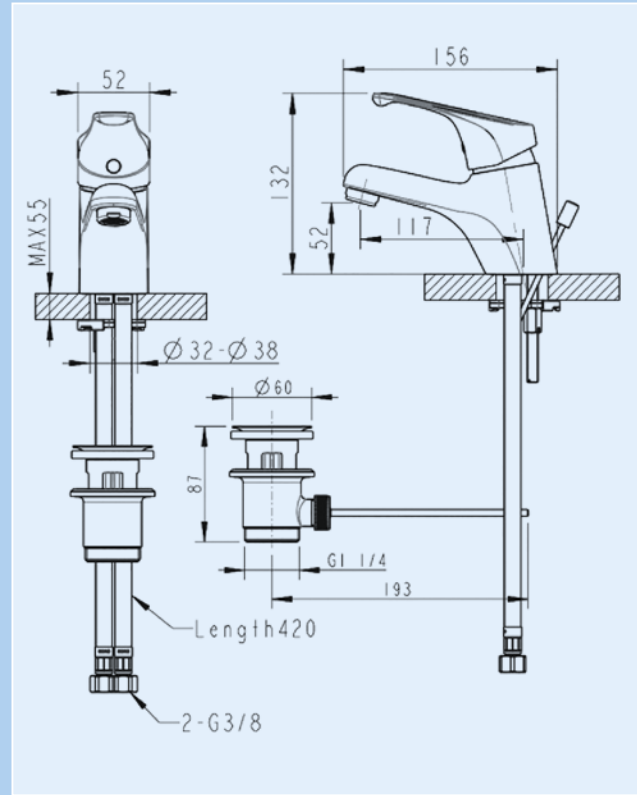

Bidetarmatur LIGHT Rimini 2.0
Bidet Mixer LIGHT Rimini 2.0

Ablaufgarnitur mit Zugstange, Keramikkartusche, Rub Clean Reinigungsfunktion

Artikelnummer	Oberfläche
059029 vc	Chrom