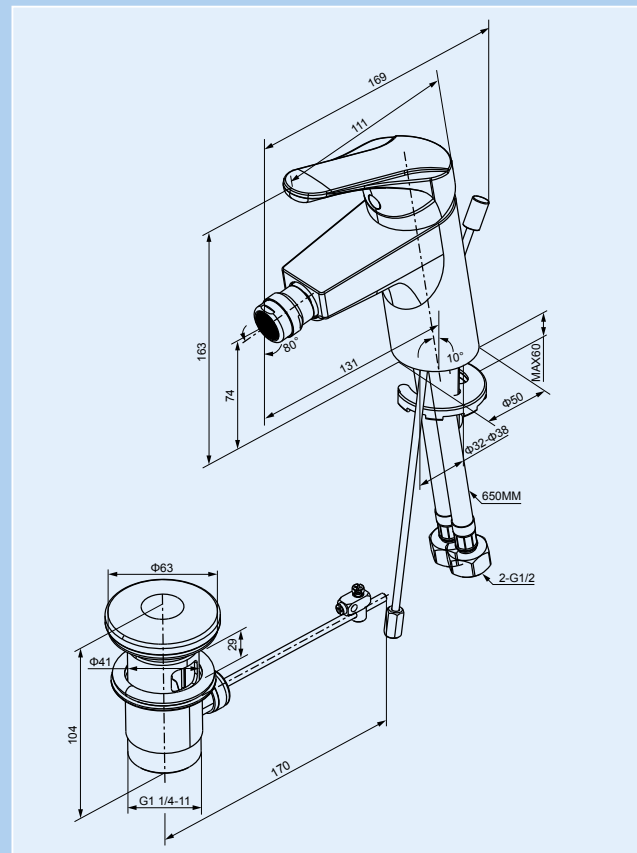

Waschtischarmatur LIGHT Rimini 2.0
Washbasin Mixer LIGHT Rimini 2.0

Ablaufgarnitur mit Zugstange, Keramikkartusche, Rub Clean Reinigungsfunktion

Artikelnummer	Oberfläche
059026 vc	Chrom

Bidetarmatur LIGHT Rimini 2.0
Bidet Mixer LIGHT Rimini 2.0

Ablaufgarnitur mit Zugstange, Keramikkartusche, Rub Clean Reinigungsfunktion

Artikelnummer	Oberfläche
059029 vc	Chrom

Wannenfüll- u. Brausearmatur LIGHT Rimini 2.0
Bath and Shower Mixer LIGHT Rimini 2.0

1/2" Anschluss für Handbrause, Keramikkartusche, mit Rückflussverhinderer nach DIN EN1717, mit Umsteller, Strahlregler

Artikelnummer	Oberfläche
059027 vc	Chrom

Brausearmatur LIGHT Rimini 2.0
Shower Mixer LIGHT Rimini 2.0

1/2" Anschluss für Handbrause, Keramikkartusche, mit Rückflussverhinderer nach DIN EN1717

Artikelnummer	Oberfläche
059028 vc	Chrom

Interessengemeinschaft Haustechnik

Starke Partner für Ihren Erfolg
Strong partners for your success