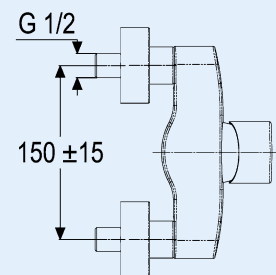

Bidet-Hebelmischer EXKLUSIV BILBAO
Bidet mixer with pop-up waste EXKLUSIV BILBAO

mit Ablaufgarnitur und Flexschläuchen, Kartusche 35 mm

Artikelnummer	Oberfläche
05E706 vc	verchromt

Brause-Hebelmischer EXKLUSIV BILBAO
Shower mixer without attachment EXKLUSIV BILBAO

Hebel senkrecht, ohne Brausegarnitur, Kartusche 35 mm

Artikelnummer	Oberfläche
05E708 vc	verchromt