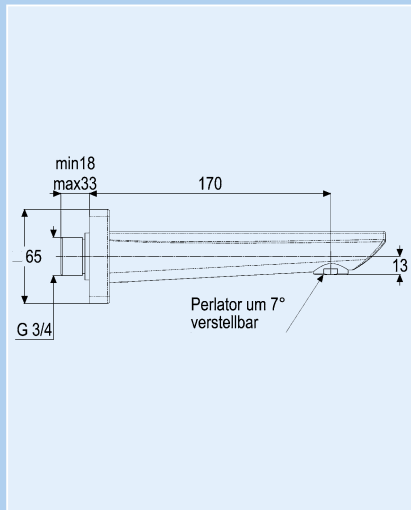

Wanneneinlauf EXKLUSIV BILBAO
Bathtub filler EXKLUSIV BILBAO

Artikelnummer	Oberfläche
05E715 vc	verchromt