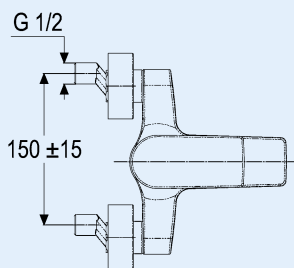

Standventil 1/2" EXKLUSIV BILBAO

Pillar tap with ceramic cartridge 90° quarter turn EXKLUSIV BILBAO

mit Flexschläuchen und Keramik-Oberteil, Gesamthöhe 150 mm, Ausladung 115 mm

Artikelnummer	Oberfläche
05E705 vc	verchromt

Wannen-Hebelmischer EXKLUSIV BILBAO

Bath mixer without attachment EXKLUSIV BILBAO

ohne Brausegarnitur, Kartusche 35 mm

Artikelnummer	Oberfläche
05E707 vc	verchromt

Bidet-Hebelmischer EXKLUSIV BILBAO
Bidet mixer with pop-up waste EXKLUSIV BILBAO

mit Ablaufgarnitur und Flexschläuchen, Kartusche 35 mm

Artikelnummer	Oberfläche
05E706 vc	verchromt

Brause-Hebelmischer EXKLUSIV BILBAO
Shower mixer without attachment EXKLUSIV BILBAO

Hebel senkrecht, ohne Brausegarnitur, Kartusche 35 mm