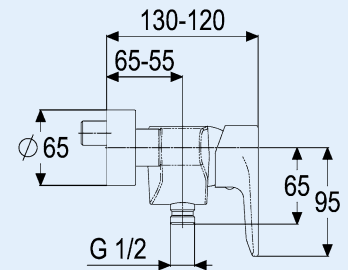

Bidet-Hebelmischer EXKLUSIV BILBAO
Bidet mixer with pop-up waste EXKLUSIV BILBAO

mit Ablaufgarnitur und Flexschläuchen, Kartusche 35 mm

Artikelnummer	Oberfläche
05E706 vc	verchromt

Brause-Hebelmischer EXKLUSIV BILBAO
Shower mixer without attachment EXKLUSIV BILBAO

Hebel senkrecht, ohne Brausegarnitur, Kartusche 35 mm

Artikelnummer	Oberfläche
05E708 vc	verchromt