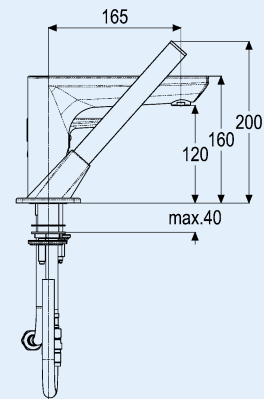

Standventil 1/2" EXKLUSIV BILBAO

Pillar tap with ceramic cartridge 90° quarter turn EXKLUSIV BILBAO

mit Flexschläuchen und Keramik-Oberteil, Gesamthöhe 150 mm, Ausladung 115 mm

Artikelnummer	Oberfläche
05E705 vc	verchromt

mit Ablaufgarnitur und Flexschläuchen, Kartusche 35 mm

Artikelnummer	Oberfläche
05E706 vc	verchromt

Brause-Hebelmischer EXKLUSIV BILBAO
Shower mixer without attachment EXKLUSIV BILBAO

Hebel senkrecht, ohne Brausegarnitur, Kartusche 35 mm

Hebel oben angesetzt mit Hebelstellung nach unten, mit Druckknopf-Ablaufgarnitur und Flexschläuchen, Kartusche 35 mm

Artikelnummer	Oberfläche
05E704 vc	verchromt

Brause-Thermostat Aufputz EXKLUSIV BILBAO
Thermostatic shower mixer without attachment EXKLUSIV BILBAO

ohne Brausegarnitur

Artikelnummer	Oberfläche
05E710 vc	verchromt

3-Loch-Bade-Hebelmischer mit Auslauf, Ausladung 210 mm EXKLUSIV BILBAO
3-hole bathtub edge mixer EXKLUSIV BILBAO

Artikelnummer	Beschreibung
05E713 vc	ohne Montagegestell/Montageplatte
05E609	Montageplatte für Wannenrandmontage, mit Gestell
05E610	Montageplatte für Wannenrandmontage, ohne Gestell
05E611	Schlauchkasten mit Ablauf für Anschluss an Wannenüberlauf