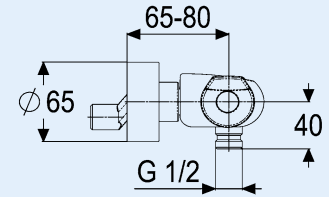

mit Ablaufgarnitur und Flexschläuchen, Kartusche 35 mm

Artikelnummer	Oberfläche
05E706 vc	verchromt

Brause-Hebelmischer EXKLUSIV BILBAO
Shower mixer without attachment EXKLUSIV BILBAO

Hebel senkrecht, ohne Brausegarnitur, Kartusche 35 mm

Hebel oben angesetzt mit Hebelstellung nach unten, mit Druckknopf-Ablaufgarnitur und Flexschläuchen, Kartusche 35 mm

Artikelnummer	Oberfläche
05E704 vc	verchromt

Brause-Thermostat Aufputz EXKLUSIV BILBAO
Thermostatic shower mixer without attachment EXKLUSIV BILBAO

ohne Brausegarnitur

Artikelnummer	Oberfläche
05E710 vc	verchromt

3-Loch-Bade-Hebelmischer mit Auslauf, Ausladung 210 mm EXKLUSIV BILBAO
3-hole bathtub edge mixer EXKLUSIV BILBAO

Artikelnummer	Beschreibung
05E713 vc	ohne Montagegestell/Montageplatte
05E609	Montageplatte für Wannenrandmontage, mit Gestell
05E610	Montageplatte für Wannenrandmontage, ohne Gestell
05E611	Schlauchkasten mit Ablauf für Anschluss an Wannenüberlauf