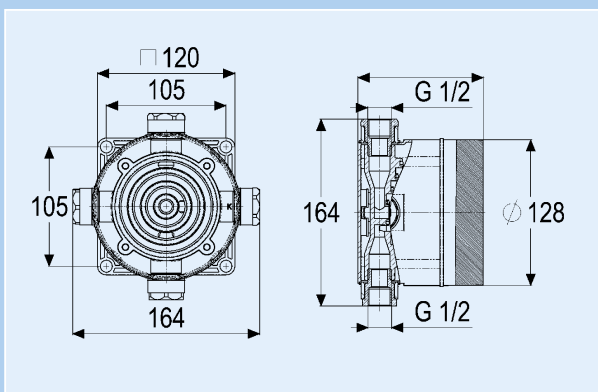

UP-Einbaukörper „tec-box“ für UP-Bade- oder Brause-Hebelmischer
Tec-box II concealed parts

mit Abdrück- und Spülvorrichtung, Einbautiefe 70 - 95 mm

05E614