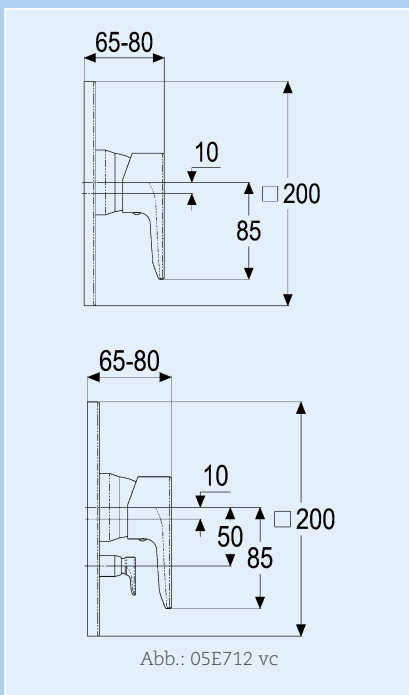

Fertigmontage-Set für UP-Bade-Hebelmischer EXKLUSIV BILBAO
Exposed parts for bath mixer, includes cartridge EXKLUSIV BILBAO

inkl. Kartusche 44 mm, Aufsatzstück mit Umstellung, verchromte Sichtteile

Artikelnummer	Oberfläche
05E711 vc	verchromt

Fertigmontage-Set für UP-Brause-Hebelmischer EXKLUSIV BILBAO
Exposed parts for shower mixer, includes cartridge EXKLUSIV BILBAO

inkl. Kartusche 44 mm, Aufsatzstück, verchromte Sichtteile

Artikelnummer	Oberfläche
05E712 vc	verchromt