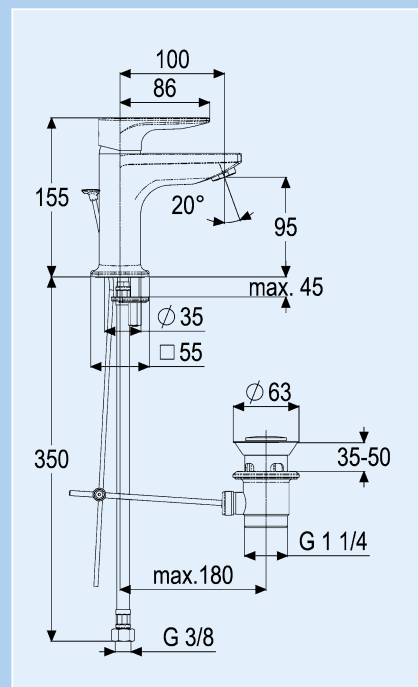

Waschtisch-Hebelmischer EXKLUSIV BILBAO
Washbasin mixer with pop-up waste EXKLUSIV BILBAO

mit Ablaufgarnitur und Flexschläuchen, Kartusche 44 mm

Artikelnummer	Oberfläche
05E701 vc	verchromt
05E702 vc	Niederdruck verchromt

Standventil 1/2" EXKLUSIV BILBAO

Pillar tap with ceramic cartridge 90° quarter turn EXKLUSIV BILBAO

mit Flexschläuchen und Keramik-Oberteil, Gesamthöhe 150 mm, Ausladung 115 mm

Artikelnummer	Oberfläche
05E705 vc	verchromt

mit Ablaufgarnitur und Flexschläuchen, Kartusche 35 mm

Artikelnummer	Oberfläche
05E706 vc	verchromt

Brause-Hebelmischer EXKLUSIV BILBAO
Shower mixer without attachment EXKLUSIV BILBAO

Hebel senkrecht, ohne Brausegarnitur, Kartusche 35 mm

Hebel oben angesetzt mit Hebelstellung nach unten, mit Druckknopf-Ablaufgarnitur und Flexschläuchen, Kartusche 35 mm

Artikelnummer	Oberfläche
05E704 vc	verchromt

Brause-Thermostat Aufputz EXKLUSIV BILBAO
Thermostatic shower mixer without attachment EXKLUSIV BILBAO