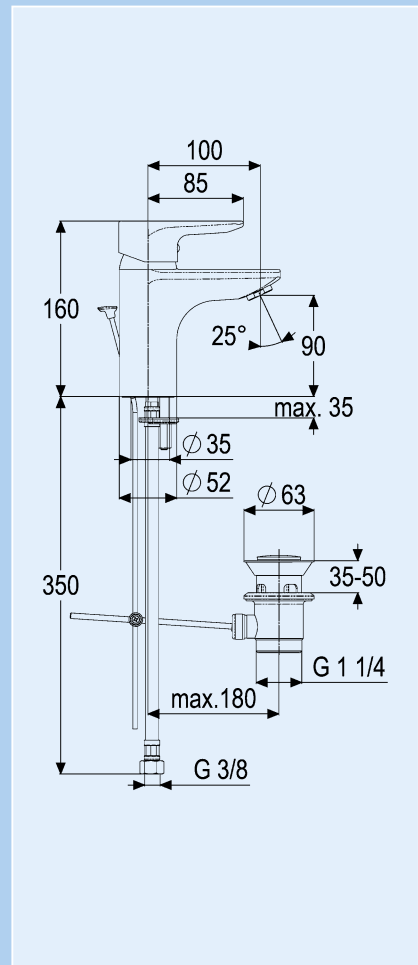

Waschtisch-Hebelmischer EXKLUSIV BILBAO
Washbasin mixer with pop-up waste EXKLUSIV BILBAO

mit Ablaufgarnitur und Flexschläuchen, Kartusche 44 mm

Artikelnummer	Oberfläche
05E701 vc	verchromt
05E702 vc	Niederdruck verchromt

Standventil 1/2" EXKLUSIV BILBAO

Pillar tap with ceramic cartridge 90° quarter turn EXKLUSIV BILBAO

mit Flexschläuchen und Keramik-Oberteil, Gesamthöhe 150 mm, Ausladung 115 mm

Artikelnummer	Oberfläche
05E705 vc	verchromt

mit Ablaufgarnitur und Flexschläuchen, Kartusche 35 mm

Artikelnummer	Oberfläche
05E706 vc	verchromt

Brause-Hebelmischer EXKLUSIV BILBAO
Shower mixer without attachment EXKLUSIV BILBAO

Hebel senkrecht, ohne Brausegarnitur, Kartusche 35 mm

Hebel oben angesetzt mit Hebelstellung nach unten, mit Druckknopf-Ablaufgarnitur und Flexschläuchen, Kartusche 35 mm

Artikelnummer	Oberfläche
05E704 vc	verchromt

Brause-Thermostat Aufputz EXKLUSIV BILBAO
Thermostatic shower mixer without attachment EXKLUSIV BILBAO