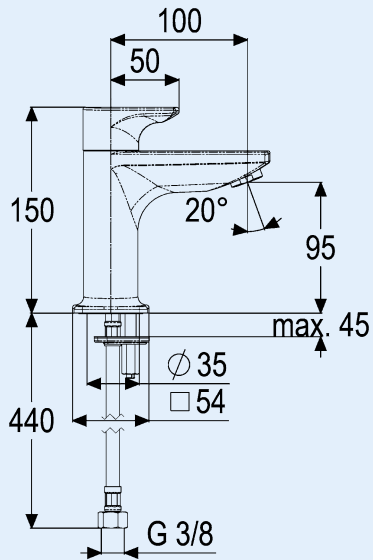

Waschtisch-Hebelmischer EXKLUSIV BILBAO
Washbasin mixer with pop-up waste EXKLUSIV BILBAO

mit Ablaufgarnitur und Flexschläuchen, Kartusche 44 mm

Artikelnummer	Oberfläche
05E701 vc	verchromt
05E702 vc	Niederdruck verchromt

Standventil 1/2" EXKLUSIV BILBAO

Pillar tap with ceramic cartridge 90° quarter turn EXKLUSIV BILBAO

mit Flexschläuchen und Keramik-Oberteil, Gesamthöhe 150 mm, Ausladung 115 mm

Artikelnummer	Oberfläche
05E705 vc	verchromt

mit Ablaufgarnitur und Flexschläuchen, Kartusche 35 mm

Artikelnummer	Oberfläche
05E706 vc	verchromt

Brause-Hebelmischer EXKLUSIV BILBAO
Shower mixer without attachment EXKLUSIV BILBAO

Hebel senkrecht, ohne Brausegarnitur, Kartusche 35 mm

Hebel oben angesetzt mit Hebelstellung nach unten, mit Druckknopf-Ablaufgarnitur und Flexschläuchen, Kartusche 35 mm

Artikelnummer	Oberfläche
05E704 vc	verchromt

Brause-Thermostat Aufputz EXKLUSIV BILBAO
Thermostatic shower mixer without attachment EXKLUSIV BILBAO