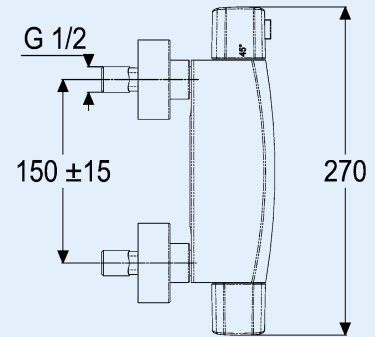

Standventil 1/2" EXKLUSIV BILBAO

Pillar tap with ceramic cartridge 90° quarter turn EXKLUSIV BILBAO

mit Flexschläuchen und Keramik-Oberteil, Gesamthöhe 150 mm, Ausladung 115 mm

Artikelnummer	Oberfläche
05E705 vc	verchromt

mit Ablaufgarnitur und Flexschläuchen, Kartusche 35 mm

Artikelnummer	Oberfläche
05E706 vc	verchromt

Brause-Hebelmischer EXKLUSIV BILBAO
Shower mixer without attachment EXKLUSIV BILBAO

Hebel senkrecht, ohne Brausegarnitur, Kartusche 35 mm

Hebel oben angesetzt mit Hebelstellung nach unten, mit Druckknopf-Ablaufgarnitur und Flexschläuchen, Kartusche 35 mm

Artikelnummer	Oberfläche
05E704 vc	verchromt

Brause-Thermostat Aufputz EXKLUSIV BILBAO
Thermostatic shower mixer without attachment EXKLUSIV BILBAO

ohne Brausegarnitur

Artikelnummer	Oberfläche
05E710 vc	verchromt

3-Loch-Bade-Hebelmischer mit Auslauf, Ausladung 210 mm EXKLUSIV BILBAO
3-hole bathtub edge mixer EXKLUSIV BILBAO

Artikelnummer	Beschreibung
05E713 vc	ohne Montagegestell/Montageplatte
05E609	Montageplatte für Wannenrandmontage, mit Gestell
05E610	Montageplatte für Wannenrandmontage, ohne Gestell
05E611	Schlauchkasten mit Ablauf für Anschluss an Wannenüberlauf