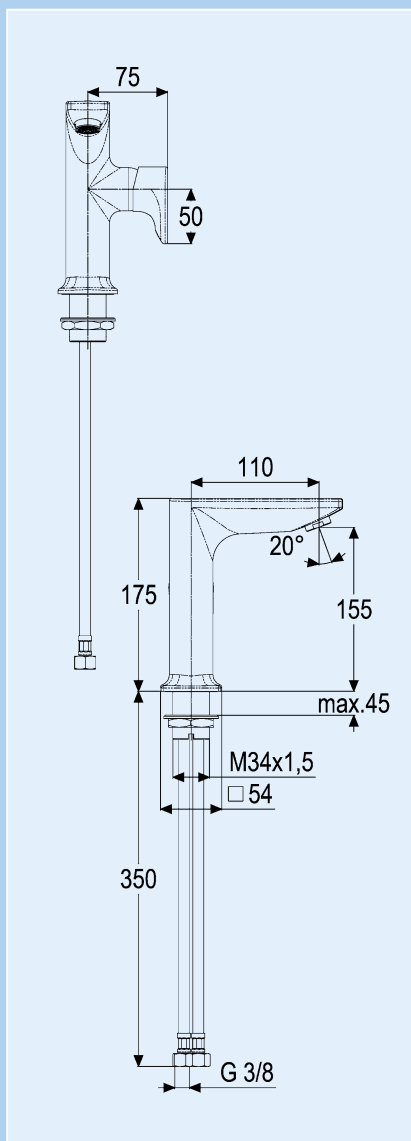

Waschtisch-Hebelmischer mit seitlicher Betätigung EXKLUSIV BILBAO
Washbasin mixer with push-button waste, lateral lever EXKLUSIV BILBAO

Hebel oben angesetzt mit Hebelstellung nach unten, mit Druckknopf-Ablaufgarnitur und Flexschläuchen, Kartusche 35 mm

Artikelnummer	Oberfläche
05E704 vc	verchromt