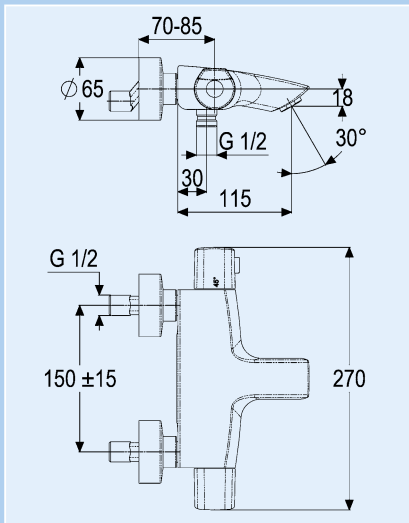

mit Ablaufgarnitur und Flexschläuchen, Kartusche 35 mm

Artikelnummer	Oberfläche
05E706 vc	verchromt

Brause-Hebelmischer EXKLUSIV BILBAO
Shower mixer without attachment EXKLUSIV BILBAO

Hebel senkrecht, ohne Brausegarnitur, Kartusche 35 mm

Hebel oben angesetzt mit Hebelstellung nach unten, mit Druckknopf-Ablaufgarnitur und Flexschläuchen, Kartusche 35 mm

Artikelnummer	Oberfläche
05E704 vc	verchromt

Brause-Thermostat Aufputz EXKLUSIV BILBAO
Thermostatic shower mixer without attachment EXKLUSIV BILBAO

ohne Brausegarnitur

Artikelnummer	Oberfläche
05E710 vc	verchromt

3-Loch-Bade-Hebelmischer mit Auslauf, Ausladung 210 mm EXKLUSIV BILBAO
3-hole bathtub edge mixer EXKLUSIV BILBAO

Artikelnummer	Beschreibung
05E713 vc	ohne Montagegestell/Montageplatte
05E609	Montageplatte für Wannenrandmontage, mit Gestell
05E610	Montageplatte für Wannenrandmontage, ohne Gestell
05E611	Schlauchkasten mit Ablauf für Anschluss an Wannenüberlauf