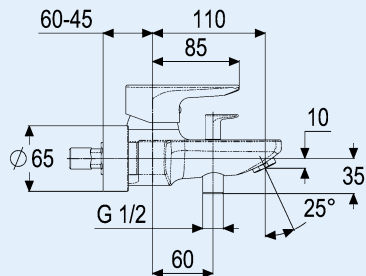

Standventil 1/2" EXKLUSIV BILBAO

Pillar tap with ceramic cartridge 90° quarter turn EXKLUSIV BILBAO

mit Flexschläuchen und Keramik-Oberteil, Gesamthöhe 150 mm, Ausladung 115 mm

Artikelnummer	Oberfläche
05E705 vc	verchromt

mit Ablaufgarnitur und Flexschläuchen, Kartusche 35 mm

Artikelnummer	Oberfläche
05E706 vc	verchromt

Brause-Hebelmischer EXKLUSIV BILBAO
Shower mixer without attachment EXKLUSIV BILBAO

Hebel senkrecht, ohne Brausegarnitur, Kartusche 35 mm