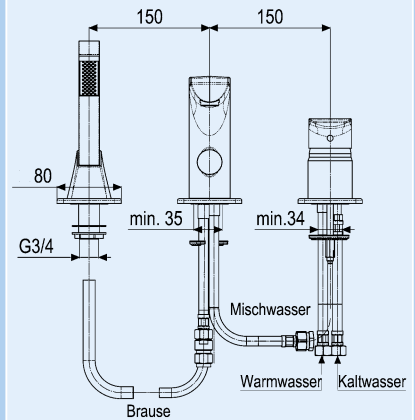

Hebel oben angesetzt mit Hebelstellung nach unten, mit Druckknopf-Ablaufgarnitur und Flexschläuchen, Kartusche 35 mm

Artikelnummer	Oberfläche
05E704 vc	verchromt

Brause-Thermostat Aufputz EXKLUSIV BILBAO
Thermostatic shower mixer without attachment EXKLUSIV BILBAO

ohne Brausegarnitur

Artikelnummer	Oberfläche
05E710 vc	verchromt

3-Loch-Bade-Hebelmischer mit Auslauf, Ausladung 210 mm EXKLUSIV BILBAO
3-hole bathtub edge mixer EXKLUSIV BILBAO

Artikelnummer	Beschreibung
05E713 vc	ohne Montagegestell/Montageplatte
05E609	Montageplatte für Wannenrandmontage, mit Gestell
05E610	Montageplatte für Wannenrandmontage, ohne Gestell
05E611	Schlauchkasten mit Ablauf für Anschluss an Wannenüberlauf

Wannen-Thermostat Aufputz EXKLUSIV BILBAO
Thermostatic bath mixer without attachment EXKLUSIV BILBAO

ohne Brausegarmitur

Artikelnummer	Oberfläche
05E709 vc	verchromt

Fertigmontage-Set für UP-Bade-Hebelmischer EXKLUSIV BILBAO
Exposed parts for bath mixer, includes cartridge EXKLUSIV BILBAO

inkl. Kartusche 44 mm, Aufsatzstück, verchromte Sichtteile

Artikelnummer	Oberfläche
05E712 vc	verchromt

UP-Einbaukörper „tec-box“ für UP-Bade- oder Brause-Hebelmischer
Tec-box II concealed parts

mit Abdrück- und Spülvorrichtung, Einbautiefe 70 - 95 mm