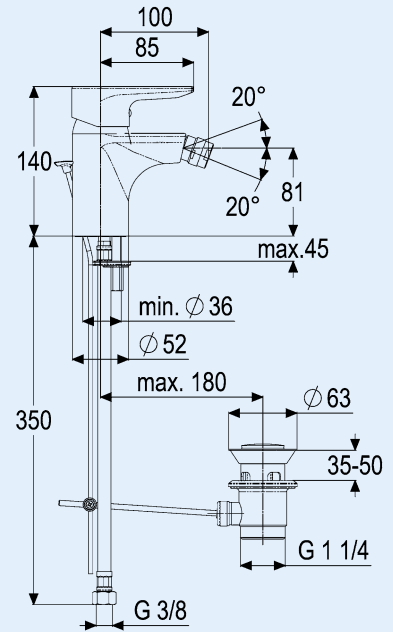

Standventil 1/2" EXKLUSIV BILBAO

Pillar tap with ceramic cartridge 90° quarter turn EXKLUSIV BILBAO

mit Flexschläuchen und Keramik-Oberteil, Gesamthöhe 150 mm, Ausladung 115 mm

Artikelnummer	Oberfläche
05E705 vc	verchromt

Wannen-Hebelmischer EXKLUSIV BILBAO

Bath mixer without attachment EXKLUSIV BILBAO

ohne Brausegarnitur, Kartusche 35 mm

Artikelnummer	Oberfläche
05E707 vc	verchromt

Bidet-Hebelmischer EXKLUSIV BILBAO
Bidet mixer with pop-up waste EXKLUSIV BILBAO

mit Ablaufgarnitur und Flexschläuchen, Kartusche 35 mm

Artikelnummer	Oberfläche
05E706 vc	verchromt

Brause-Hebelmischer EXKLUSIV BILBAO
Shower mixer without attachment EXKLUSIV BILBAO

Hebel senkrecht, ohne Brausegarnitur, Kartusche 35 mm

Hebel oben angesetzt mit Hebelstellung nach unten, mit Druckknopf-Ablaufgarnitur und Flexschläuchen, Kartusche 35 mm

Artikelnummer	Oberfläche
05E704 vc	verchromt

Brause-Thermostat Aufputz EXKLUSIV BILBAO
Thermostatic shower mixer without attachment EXKLUSIV BILBAO