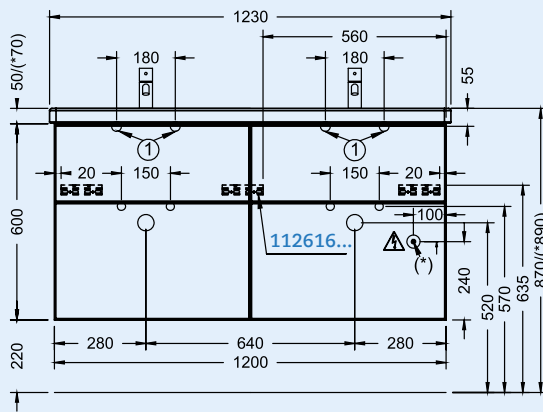

Artikelnummer	Breite x Höhe x Tiefe	Watt
112611 65...	65 x 76,9 x 15 cm	6
112611 90...	90 x 76,9 x 15 cm	8,4
112611 120...	120 x 76,9 x 15 cm	11,3

Vergößerungsspiegel FUN Agia
Magnifying mirror FUN Agia

neigbar, passend für Lichtspiegel mit Ablage

Artikelnummer	Breite x Höhe x Tiefe
112612	15,4 x 25,8 x 3,5 cm

11260765/90...,11260865/90...

112607120...,112608120...

112615123...,112616123...

112614120...

 Diese Leuchte enthält eingebaute LED-Lampen.