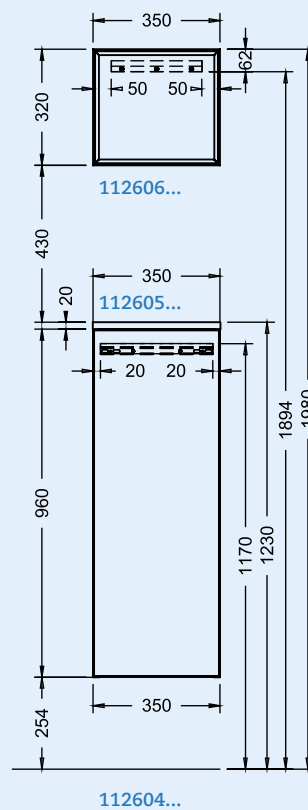

Artikelnummer	Breite x Höhe x Tiefe	Watt	großes Fach
112608 65...	65 x 80 x 17 cm	6	
112608 90...	90 x 80 x 17 cm	8,4	
112608 120li...	120 x 80 x 17 cm	11,3	links
112608 120re...	120 x 80 x 17 cm	11,3	rechts

Leuchtspiegel FUN Agia mit horizontaler LED-Beleuchtung und Ablage
Illuminated mirror FUN Agia with horizontal LED-lighting and shelf

LED-Aufsatzleuchte, 1 Schalter rechts, in Korpusfarben, 1 Ablage (weiß), 3 Haken, 1 Föhnhalter rechts, 1 Steckdose, IP24.

Artikelnummer	Breite x Höhe x Tiefe	Watt
112611 65...	65 x 76,9 x 15 cm	6
112611 90...	90 x 76,9 x 15 cm	8,4
112611 120...	120 x 76,9 x 15 cm	11,3

Vergößerungsspiegel FUN Agia
Magnifying mirror FUN Agia

neigbar, passend für Lichtspiegel mit Ablage

Artikelnummer	Breite x Höhe x Tiefe
112612	15,4 x 25,8 x 3,5 cm

11260765/90...,11260865/90...

112607120...,112608120...

112615123...,112616123...

112614120...

 Diese Leuchte enthält eingebaute LED-Lampen.