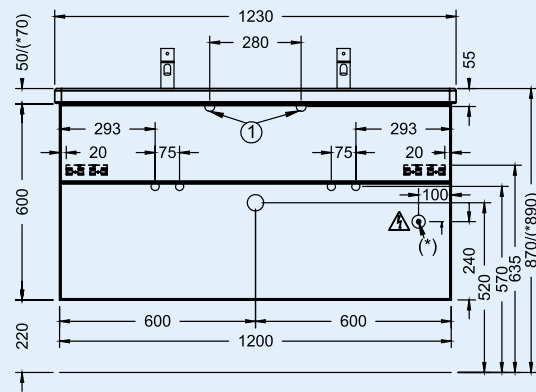

Artikelnummer	Breite x Höhe x Tiefe	Watt
112611 65...	65 x 76,9 x 15 cm	6
112611 90...	90 x 76,9 x 15 cm	8,4
112611 120...	120 x 76,9 x 15 cm	11,3

Vergößerungsspiegel FUN Agia
Magnifying mirror FUN Agia

neigbar, passend für Lichtspiegel mit Ablage

Artikelnummer	Breite x Höhe x Tiefe
112612	15,4 x 25,8 x 3,5 cm

11260765/90...,11260865/90...

112607120...,112608120...

112615123...,112616123...

112614120...

 Diese Leuchte enthält eingebaute LED-Lampen.