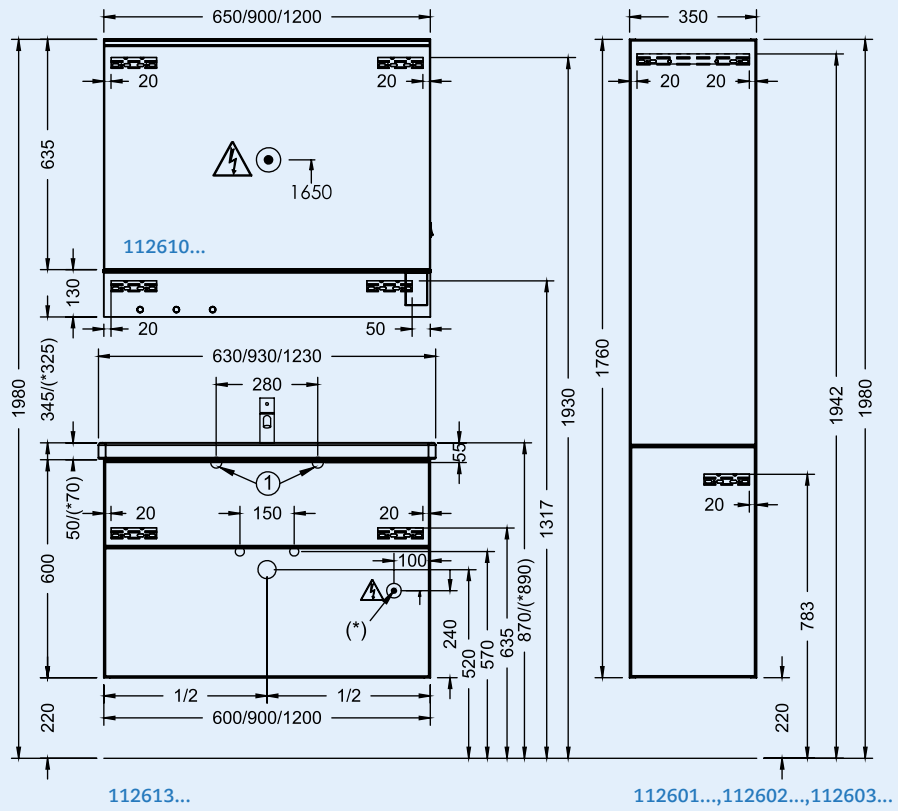

Artikelnummer	Breite x Höhe x Tiefe	Watt	großes Fach
112608 65...	65 x 80 x 17 cm	6	
112608 90...	90 x 80 x 17 cm	8,4	
112608 120li...	120 x 80 x 17 cm	11,3	links
112608 120re...	120 x 80 x 17 cm	11,3	rechts

Leuchtspiegel FUN Agia mit horizontaler LED-Beleuchtung und Ablage
Illuminated mirror FUN Agia with horizontal LED-lighting and shelf

LED-Aufsatzleuchte, 1 Schalter rechts, in Korpusfarben, 1 Ablage (weiß), 3 Haken, 1 Föhnhalter rechts, 1 Steckdose, IP24.

Artikelnummer	Breite x Höhe x Tiefe	Watt
112611 65...	65 x 76,9 x 15 cm	6
112611 90...	90 x 76,9 x 15 cm	8,4
112611 120...	120 x 76,9 x 15 cm	11,3

Vergößerungsspiegel FUN Agia
Magnifying mirror FUN Agia

neigbar, passend für Lichtspiegel mit Ablage

Artikelnummer	Breite x Höhe x Tiefe
112612	15,4 x 25,8 x 3,5 cm

11260765/90...,11260865/90...

112607120...,112608120...

112615123...,112616123...

112614120...

 Diese Leuchte enthält eingebaute LED-Lampen.