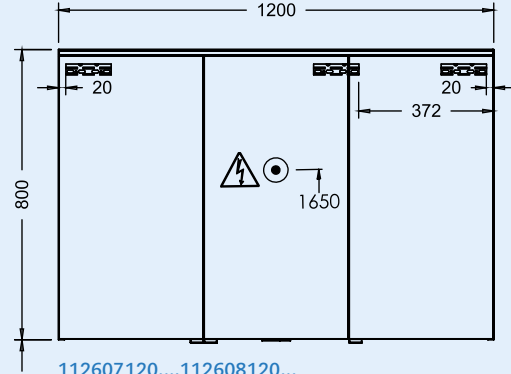

Artikelnummer	Breite x Höhe x Tiefe	Watt
112611 65...	65 x 76,9 x 15 cm	6
112611 90...	90 x 76,9 x 15 cm	8,4
112611 120...	120 x 76,9 x 15 cm	11,3

Vergößerungsspiegel FUN Agia
Magnifying mirror FUN Agia

neigbar, passend für Lichtspiegel mit Ablage

Artikelnummer	Breite x Höhe x Tiefe
112612	15,4 x 25,8 x 3,5 cm

11260765/90...,11260865/90...

112607120...,112608120...

112615123...,112616123...

112614120...

 Diese Leuchte enthält eingebaute LED-Lampen.