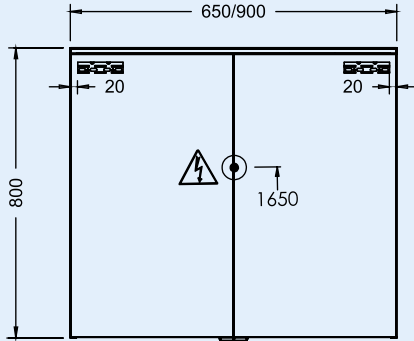

Artikelnummer	Breite x Höhe x Tiefe	Watt	großes Fach
112608 65...	65 x 80 x 17 cm	6	
112608 90...	90 x 80 x 17 cm	8,4	
112608 120li...	120 x 80 x 17 cm	11,3	links
112608 120re...	120 x 80 x 17 cm	11,3	rechts

Artikelnummer	Breite x Höhe x Tiefe	Watt
112611 65...	65 x 76,9 x 15 cm	6
112611 90...	90 x 76,9 x 15 cm	8,4
112611 120...	120 x 76,9 x 15 cm	11,3

Vergößerungsspiegel FUN Agia
Magnifying mirror FUN Agia

neigbar, passend für Lichtspiegel mit Ablage

Artikelnummer	Breite x Höhe x Tiefe
112612	15,4 x 25,8 x 3,5 cm

11260765/90...,11260865/90...

112607120...,112608120...

112615123...,112616123...

112614120...

 Diese Leuchte enthält eingebaute LED-Lampen.