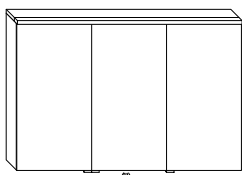

Spiegelschrank FUN Agia mit horizontaler LED-Beleuchtung
Mirror cabinet FUN Agia with horizontal LED-lighting

Spiegeltüren beidseitig verspiegelt, LED-Aufsatzleuchte, Glaseinlegeböden, Schalter-/Steckdosenelement, IP24.

Artikelnummer	Breite x Höhe x Tiefe	Watt	großes Fach
112607 65...	65 x 80 x 17 cm	6	
112607 90...	90 x 80 x 17 cm	8,4	
112607 120li...	120 x 80 x 17 cm	11,3	links
112607 120re...	120 x 80 x 17 cm	11,3	rechts

Spiegelschrank FUN Agia mit horizontaler LED-Beleuchtung und LED-Waschtischbeleuchtung
Mirror cabinet FUN Agia with horizontal LED-lighting and indirect lighting of washbasin

Spiegeltüren beidseitig verspiegelt, LED-Aufsatzleuchte, Glaseinlegeböden, Schalter-/Steckdosenelement, IP24. LED-Waschtischbeleuchtung 5 Watt.

Artikelnummer	Breite x Höhe x Tiefe	Watt	großes Fach
112608 65...	65 x 80 x 17 cm	6	
112608 90...	90 x 80 x 17 cm	8,4	
112608 120li...	120 x 80 x 17 cm	11,3	links
112608 120re...	120 x 80 x 17 cm	11,3	rechts