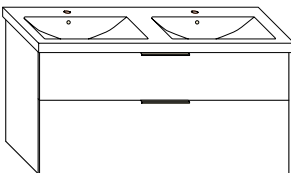

Keramik-Doppelwaschtisch mit Unterschrank FUN Agia
Ceramic double washbasin with vanity unit FUN Agia

1 großes Becken weiß, Muldentiefe 13 cm. Schublade oben mit Siphonausschnitt und Inneneinteilung, 1 Auszug unten.

Artikelnummer	Breite x Höhe x Tiefe
112614 123...	123 x 64,5 x 49 cm

mit LED-Waschtischunterschrankbeleuchtung,
mit Schalter, dimmbar

Artikelnummer	Breite x Höhe x Tiefe	Watt
112614 123le...	123 x 64,5 x 49 cm	20

Keramik-Doppelwaschtisch mit Unterschrank FUN Agia
Ceramic double washbasin with vanity unit FUN Agia

2 Becken weiß, Muldentiefe 13 cm. Schublade oben mit 2 Siphonausschnitten und Inneneinteilung, 1 Auszug unten.

Artikelnummer	Breite x Höhe x Tiefe
112615 123...	123 x 64,5 x 49 cm

mit LED-Waschtischunterschrankbeleuchtung,
mit Schalter, dimmbar

Artikelnummer	Breite x Höhe x Tiefe	Watt
112615 123le...	123 x 64,5 x 49 cm	20