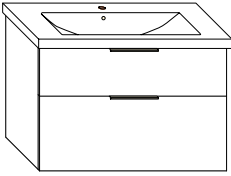

Halbhoher Schrank FUN Agia
Mid height unit FUN Agia

1 Tür, 2 Glaseinlegeböden

Artikelnummer	Breite x Höhe x Tiefe
112604...	35 x 96 x 32 cm

Abdeckplatte FUN Agia
Worktopr FUN Agia

passend für halbhoher Schrank

Artikelnummer	Breite x Höhe x Tiefe
112605...	35,2 x 1,9 x 32,5 cm

Regal FUN Agia
Rack FUN Agia

weiß matt, 1 offenes Fach, passend für halbhoher Schrank oder zur freien Montage

Artikelnummer	Breite x Höhe x Tiefe
112606...	35 x 32 x 30 cm

Griffvariante 2 Aufsatzgriff verchromt (g2)

Anschlag rechts (re)

Anschlag links (li)

Keramik-Waschtisch mit Unterschrank FUN Agia
Ceramic washbasin incl. vanity unit FUN Agia

1 Becken weiß, Muldentiefe 13 cm. 1 Schublade oben mit Siphonausschnitt und Inneneinteilung, 1 Auszug unten.

Artikelnummer	Breite x Höhe x Tiefe
112613 63...	63 x 64,5 x 49 cm
112613 93...	93 x 64,5 x 49 cm
112613 123...	123 x 64,5 x 49 cm

mit LED-Waschtischunterschrankbeleuchtung,
mit Schalter, dimmbar

Artikelnummer	Breite x Höhe x Tiefe	Watt
112613 63le...	63 x 64,5 x 49 cm	14
112613 93le...	93 x 64,5 x 49 cm	17
112613 123le...	123 x 64,5 x 49 cm	20