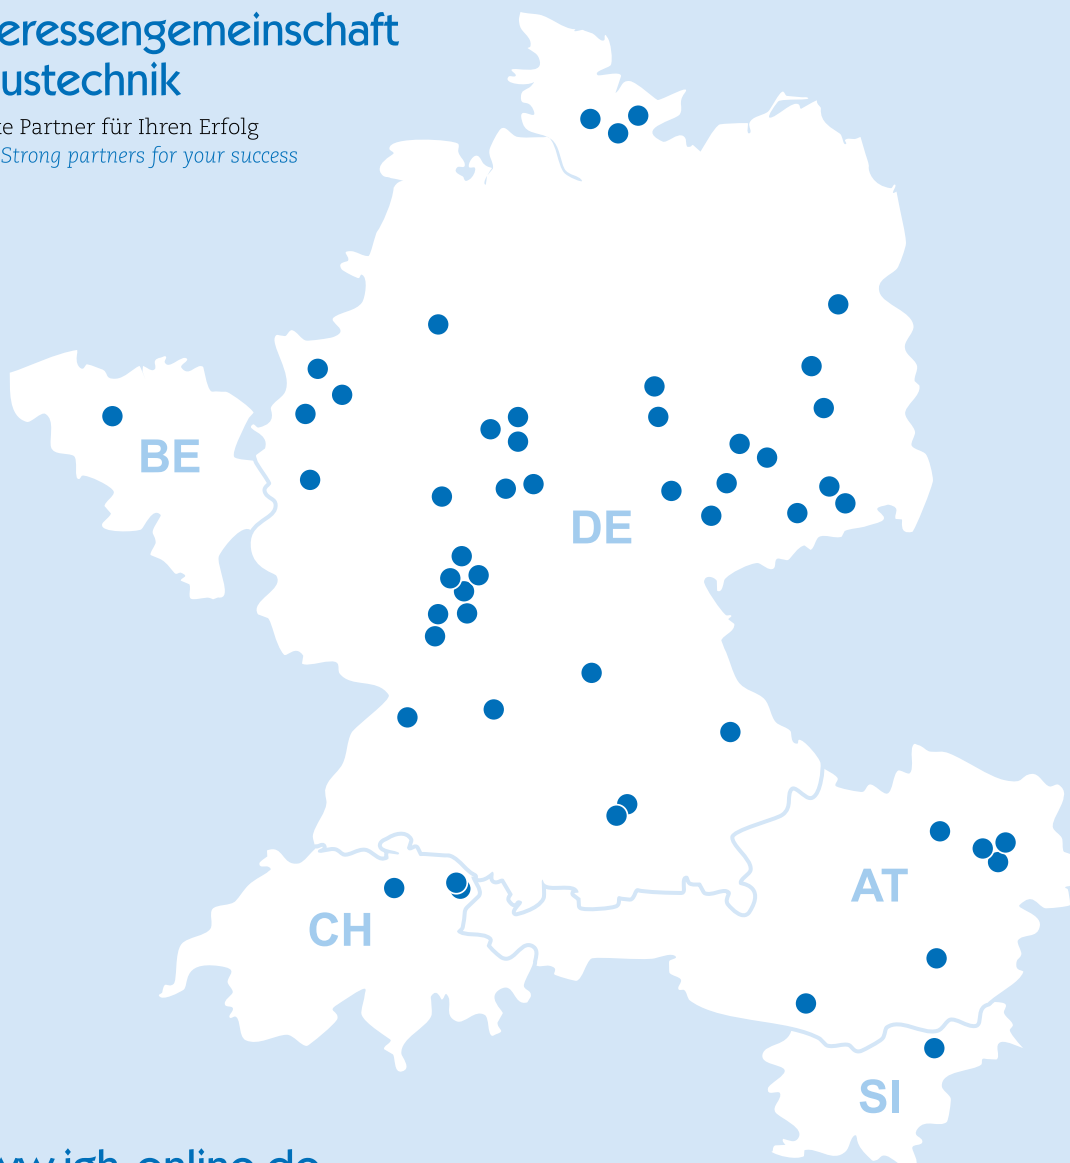

Interessengemeinschaft Haustechnik

Starke Partner für Ihren Erfolg
Strong partners for your success

www.igh-online.de

Das komplette Profiline-Sortiment erhalten Sie exklusiv bei den Großhandelspartnern der IGH in Deutschland, Österreich, Schweiz, Belgien und Slowenien.

The complete Profiline product range is available exclusively by the partners of IGH in Germany, Austria, Switzerland, Belgium and Slovenia.

Überreicht durch | *presented by*