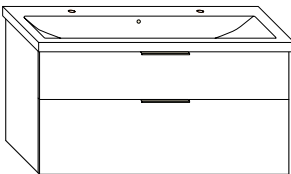

Griffvariante 2 Aufsatzgriff verchromt (g2)

Anschlag rechts (re)

Anschlag links (li)

Keramik-Waschtisch mit Unterschrank FUN Agia
Ceramic washbasin incl. vanity unit FUN Agia

1 Becken weiß, Muldentiefe 13 cm. 1 Schublade oben mit Siphonausschnitt und Inneneinteilung, 1 Auszug unten.

Artikelnummer	Breite x Höhe x Tiefe
112613 63...	63 x 64,5 x 49 cm
112613 93...	93 x 64,5 x 49 cm
112613 123...	123 x 64,5 x 49 cm

mit LED-Waschtischunterschrankbeleuchtung,
mit Schalter, dimmbar

Artikelnummer	Breite x Höhe x Tiefe	Watt
112613 63le...	63 x 64,5 x 49 cm	14
112613 93le...	93 x 64,5 x 49 cm	17
112613 123le...	123 x 64,5 x 49 cm	20