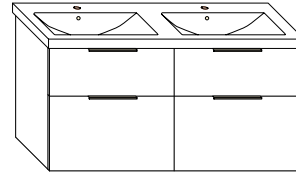

Keramik-Waschtisch mit Unterschrank FUN Agia
Ceramic washbasin incl. vanity unit FUN Agia

1 Becken weiß, Muldentiefe 13 cm. 1 Schublade oben mit Siphonausschnitt und Inneneinteilung, 1 Auszug unten.

Artikelnummer	Breite x Höhe x Tiefe
112613 63...	63 x 64,5 x 49 cm
112613 93...	93 x 64,5 x 49 cm
112613 123...	123 x 64,5 x 49 cm

mit LED-Waschtischunterschrankbeleuchtung,
mit Schalter, dimmbar

Artikelnummer	Breite x Höhe x Tiefe	Watt
112613 63le...	63 x 64,5 x 49 cm	14
112613 93le...	93 x 64,5 x 49 cm	17
112613 123le...	123 x 64,5 x 49 cm	20

Keramik-Doppelwaschtisch mit Unterschrank FUN Agia
Ceramic double washbasin with vanity unit FUN Agia

1 großes Becken weiß, Muldentiefe 13 cm. Schublade oben mit Siphonausschnitt und Inneneinteilung, 1 Auszug unten.

Artikelnummer	Breite x Höhe x Tiefe
112614 123...	123 x 64,5 x 49 cm

mit LED-Waschtischunterschrankbeleuchtung,
mit Schalter, dimmbar

Artikelnummer	Breite x Höhe x Tiefe	Watt
112614 123le...	123 x 64,5 x 49 cm	20

Keramik-Doppelwaschtisch mit Unterschrank FUN Agia
Ceramic double washbasin with vanity unit FUN Agia

2 Becken weiß, Muldentiefe 13 cm. Schublade oben mit 2 Siphonausschnitten und Inneneinteilung, 1 Auszug unten.

Artikelnummer	Breite x Höhe x Tiefe
112615 123...	123 x 64,5 x 49 cm

mit LED-Waschtischunterschrankbeleuchtung,
mit Schalter, dimmbar

Artikelnummer	Breite x Höhe x Tiefe	Watt
112615 123le...	123 x 64,5 x 49 cm	20

Keramik-Doppelwaschtisch mit Unterschrank FUN Agia
Ceramic double washbasin with vanity unit FUN Agia

2 Becken weiß, Muldentiefe 13 cm. 2 Schubladen oben mit Siphonausschnitt und Inneneinteilung, 2 Auszüge unten.

Artikelnummer	Breite x Höhe x Tiefe
112616 123...	123 x 64,5 x 49 cm

mit LED-Waschtischunterschrankbeleuchtung,
mit Schalter, dimmbar