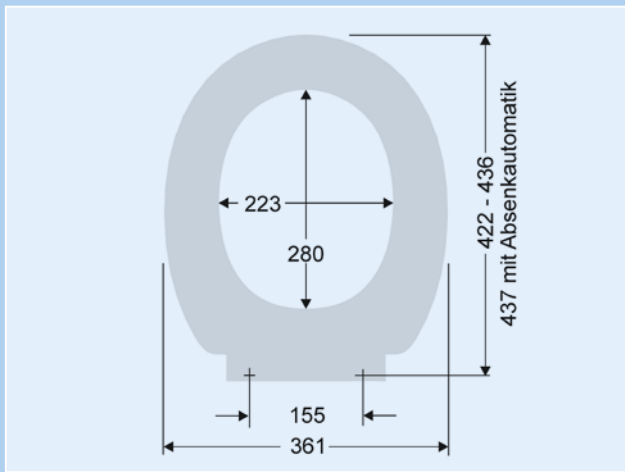

Artikelnummer	Farbe
071503 we	Weiß

**WC-Sitz FUN OXFORD**  
Toilet seat FUN OXFORD

Mit ingetrierter Steckbefestigung, abnehmbar. Passend u.a. für Keramikserien FUN Canberra, Connect.

Artikelnummer	Farbe
071507 we	Weiß
071506 we	mit Absenkautomatik Weiß