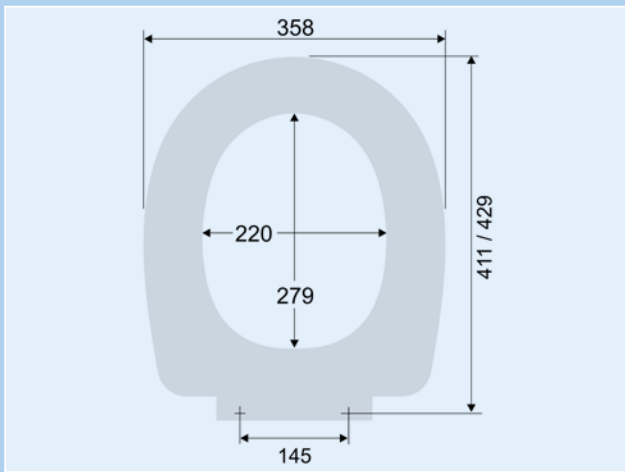

WC-Sitz LIGHT GLASGOW
Toilet seat LIGHT GLASGOW

mit Befestigungen aus Edelstahl
aus Thermoplast

Artikelnummer	Farbe
071503 we	Weiß

WC-Sitz FUN OXFORD
Toilet seat FUN OXFORD

Mit ingetrierter Steckbefestigung, abnehmbar. Passend u.a. für Keramikserien FUN Canberra, Connect.

Artikelnummer	Farbe
071507 we	Weiß
071506 we	mit Absenkautomatik Weiß