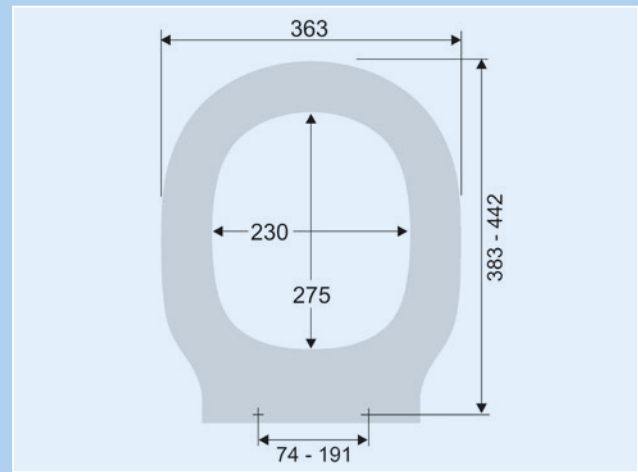

WC-Sitz LIGHT GLASGOW
Toilet seat LIGHT GLASGOW

mit Befestigungen aus Edelstahl
aus Thermoplast

Artikelnummer	Farbe
071503 we	Weiß

WC-Sitz FUN OXFORD
Toilet seat FUN OXFORD

Mit ingetrierter Steckbefestigung, abnehmbar. Passend u.a. für Keramikserien FUN Canberra, Connect.

Artikelnummer	Farbe
071507 we	Weiß
071506 we	mit Absenkautomatik Weiß