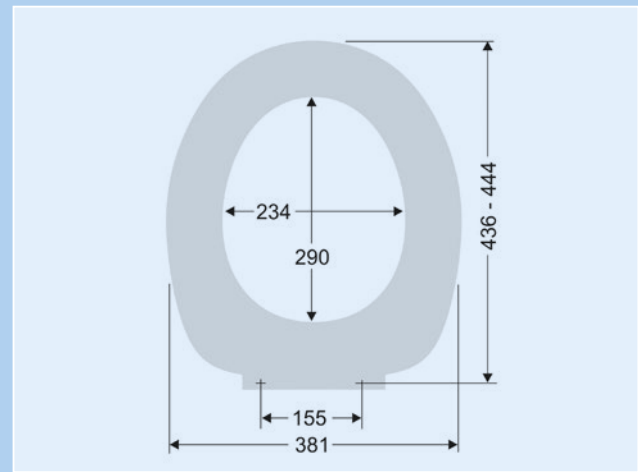

Artikelnummer	Farbe
071503 we	Weiß

**WC-Sitz FUN OXFORD**  
Toilet seat FUN OXFORD

Mit ingetrierter Steckbefestigung, abnehmbar. Passend u.a. für Keramikserien FUN Canberra, Connect.

Artikelnummer	Farbe
071507 we	Weiß
071506 we	mit Absenkautomatik Weiß